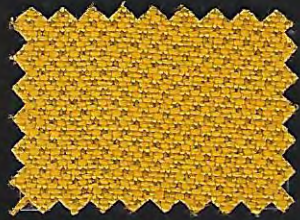

1

2

3

4

5

6

7

8

9

10

11

12

13

14

15

16

17

18

19

20

21

22

23

24

25